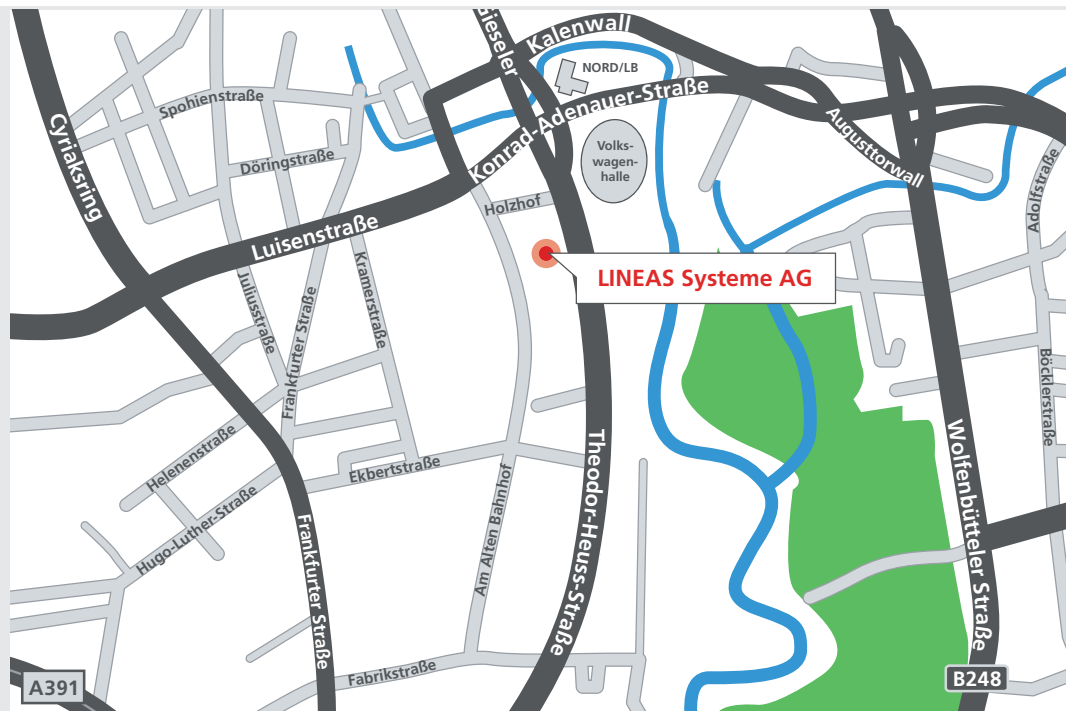

Anschrift

Theodor-Heuss-Straße 2
D-38122 Braunschweig

Telefon

+49 - (0)531 - 88 52 - 40 00

Fax

+49 - (0)531 - 88 52 - 45 00

E-Mail

info@lineas.de

So kommen Sie zu uns:

Mit dem Auto

Aus Richtung Süden (Kassel / Salzgitter):

1. Von der A39 oder A395 kommend auf die A391 Richtung Hannover/Berlin.
2. Nehmen Sie die Ausfahrt BRAUNSCHWEIG-GARTENSTADT (Abfahrt - Nr. 7).
3. An der Ampel (nach der Ausfahrt) rechts auf die Theodor-Heuss-Straße Richtung Volkswagenhalle.
4. Am Messegelände vorbei bis kurz vor die Volkswagenhalle: Dort, gegenüber deren Parkplätzeinfahrt links abbiegen und um 180° wenden.
5. Gleich rechter Hand ist das Valentin-Klein-Haus (Foto), Sitz der LINEAS AG.

Aus Richtung Norden/Osten/Westen (Hannover / Berlin / Wolfsburg):

1. Von der A2 kommend nehmen Sie die Ausfahrt „Kreuz Braunschweig-Nord“ (Nr. 55) zur A391 mit Fahrtrichtung „B4 / Kassel / Salzgitter / Braunschweig“.
2. Fahren Sie auf die A391.
3. Auf der A391 bleiben.
4. Nehmen Sie die Ausfahrt BRAUNSCHWEIG-GARTENSTADT (Abfahrt - Nr. 7).
5. Die Ausfahrt geht in die Theodor-Heuss-Straße über - auf der linken Spur dem Straßenverlauf immer geradeaus folgen.
6. Am Messegelände vorbei bis kurz vor die Volkswagenhalle: Dort, gegenüber deren Parkplätzeinfahrt links abbiegen und 180° wenden.
7. Gleich rechter Hand ist das Valentin-Klein-Haus (Foto), Sitz der LINEAS AG.

Mit dem Bus

Die jeweils aktuellen Fahrpläne finden Sie auf der Homepage der Braunschweiger Verkehrs AG: www.bsvag.de.

Linien-Nummer	Haltestelle
Bahn:	
Linie 3	Europaplatz
Linie 5	Europaplatz
Linie 6	Europaplatz
Linie 7	Europaplatz
Bus:	
Linie 411	Friedrich-Wilhelm-Platz
Linie 413	Südstraße
Linie 419	Holzhof (Richtung Bahnhof)
Linie 429	Holzhof (vom Bahnhof)
Linie 436	Südstraße
Linie 560	Europaplatz
Linie 461	Am Wasserturm
Linie 566	Europaplatz
Linie 480	Europaplatz